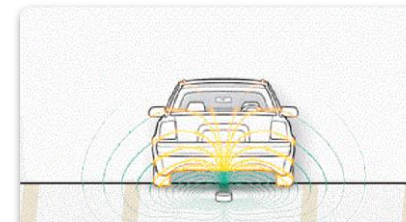

EMPRESAS QUE
CONFIAM NA
SENSOR DO BRASIL

PARCEIROS

Pick-to-light

Controle de qualidade

Detecção de Veículo

IIOT e Fábrica Inteligente

Iluminação Industrial

Indicação de Status

Medição e Inspeção

Segurança de Máquinas

Sensores Inteligentes

Controladores de Visão

**Câmera de Visão
com Pc embarcado**

Scanner 3D Altiz

**Software para
desenvolvimento**

**Biblioteca de
ferramentas para
sistema de visão**